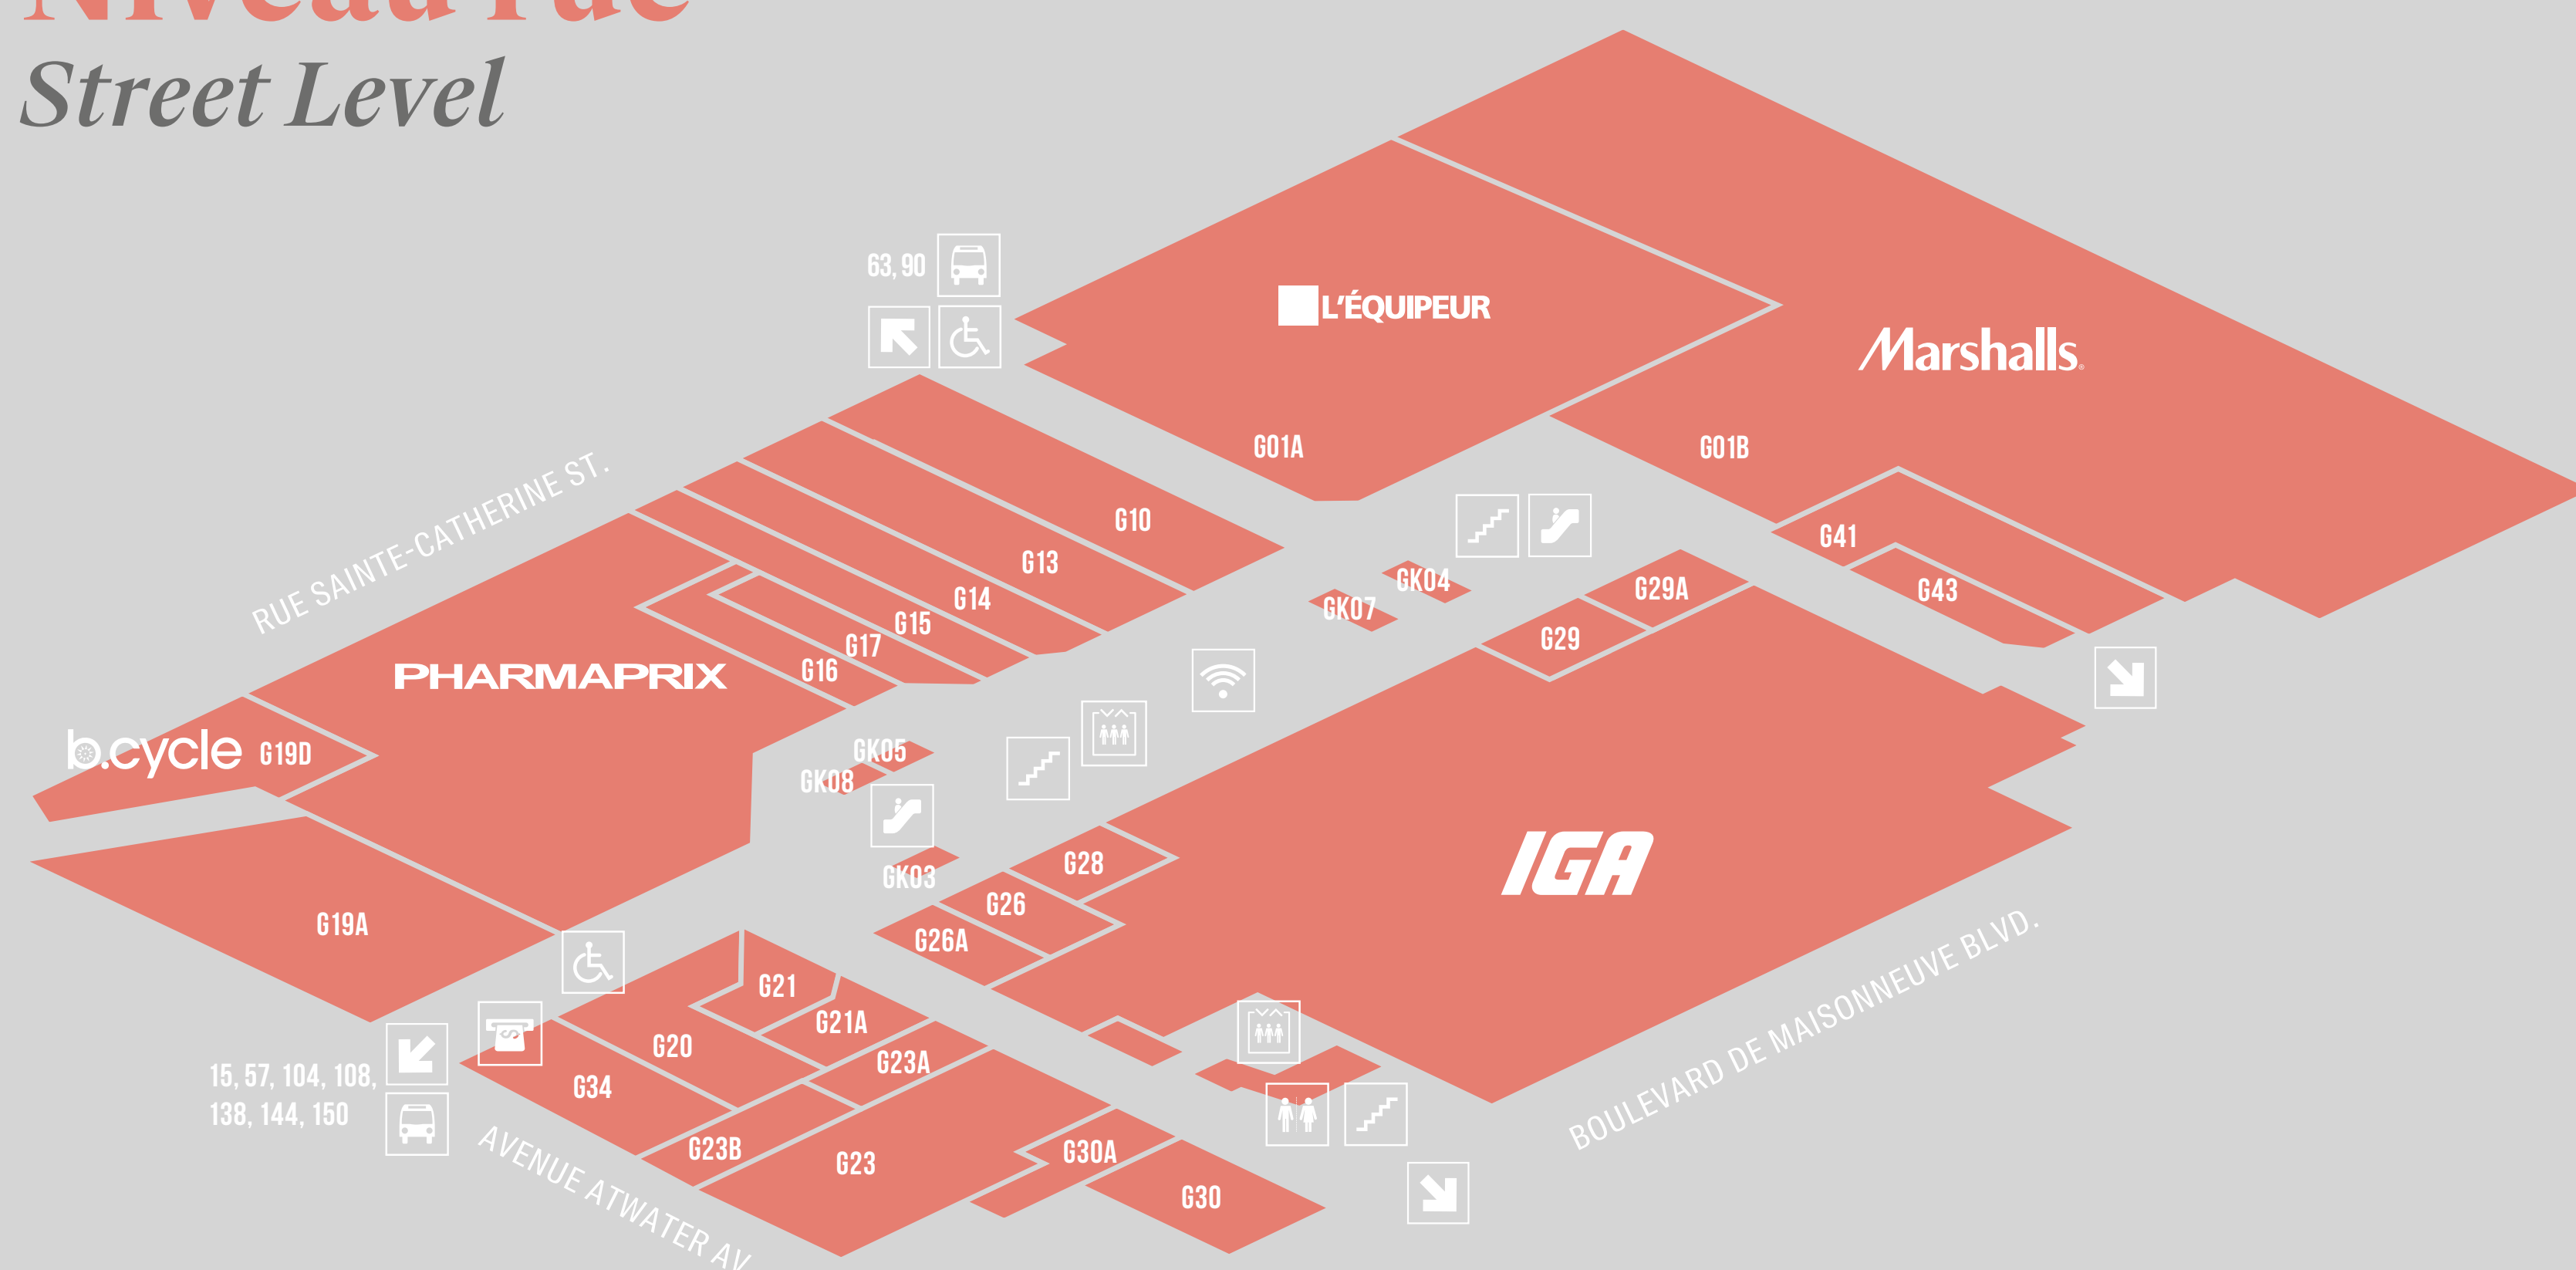

Répertoire

Directory

Niveau mezzanine

Mezzanine Level

Niveau rue

Street Level

Niveau métro

Metro Level

Gratuit dans nos aires communes
Free in common areas

Bureau d'administration
The administrative offices

Espace pour étudiants
Area for students

Accès P1-P2-P3
Access P1-P2-P3

Ascenseurs
Elevators

Accès pour fauteuils roulants
Wheelchair access

Autobus
Bus

Aire de restauration
Food court

Chargeurs portatifs
Portable chargers

Escaliers
Stairs

Escaliers mécaniques
Escalators

Guichets automatiques
ATM

Métro Atwater
Atwater Metro

Salle d'allaitement
Nursing room

MAGASIN DE VARIÉTÉS

VARIETY STORES

Dollarama **S19**
Miniso **G10**

MEUBLES, ACCESSOIRES MAISON ET DÉCOR

FURNITURE, HOME FURNISHINGS AND DECOR

Mercuri **S05**
Stokes **F07**
Winners **F48**

PRODUITS RÉCRÉATIFS