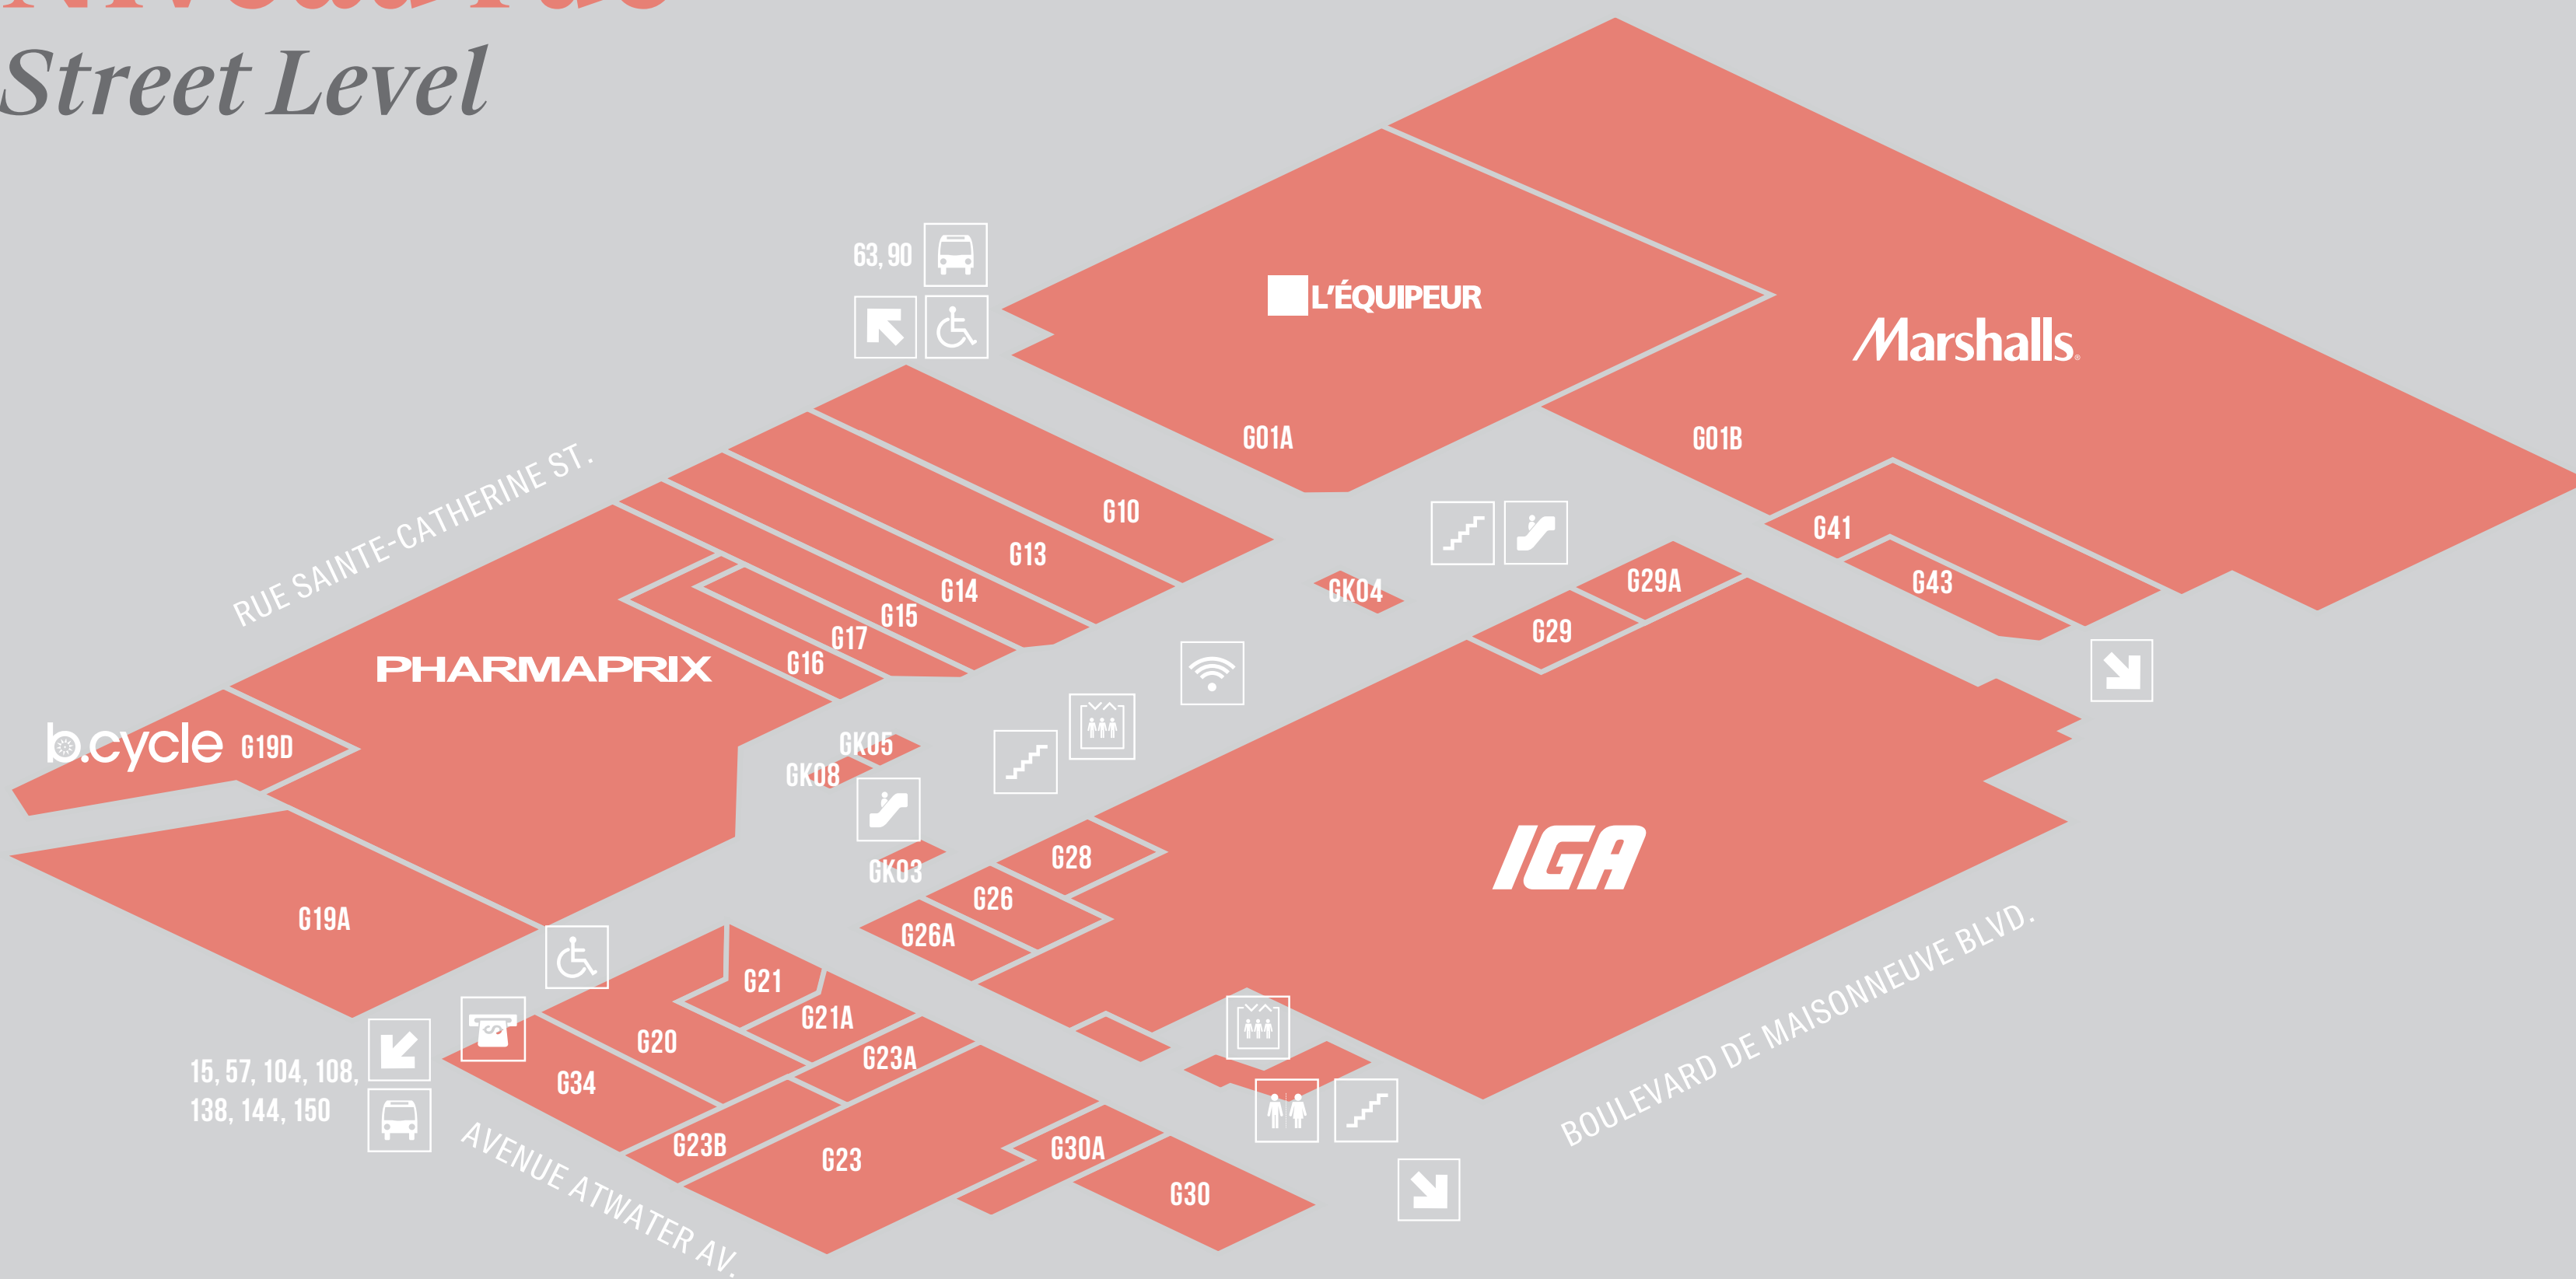

## Directory

### Niveau mezzanine

Mezzanine Level

### Niveau rue

Street Level

#### MAGASIN DE VARIÉTÉS

VARIETY STORES

Dollarama ..... **S19**  
Miniso ..... **G10**